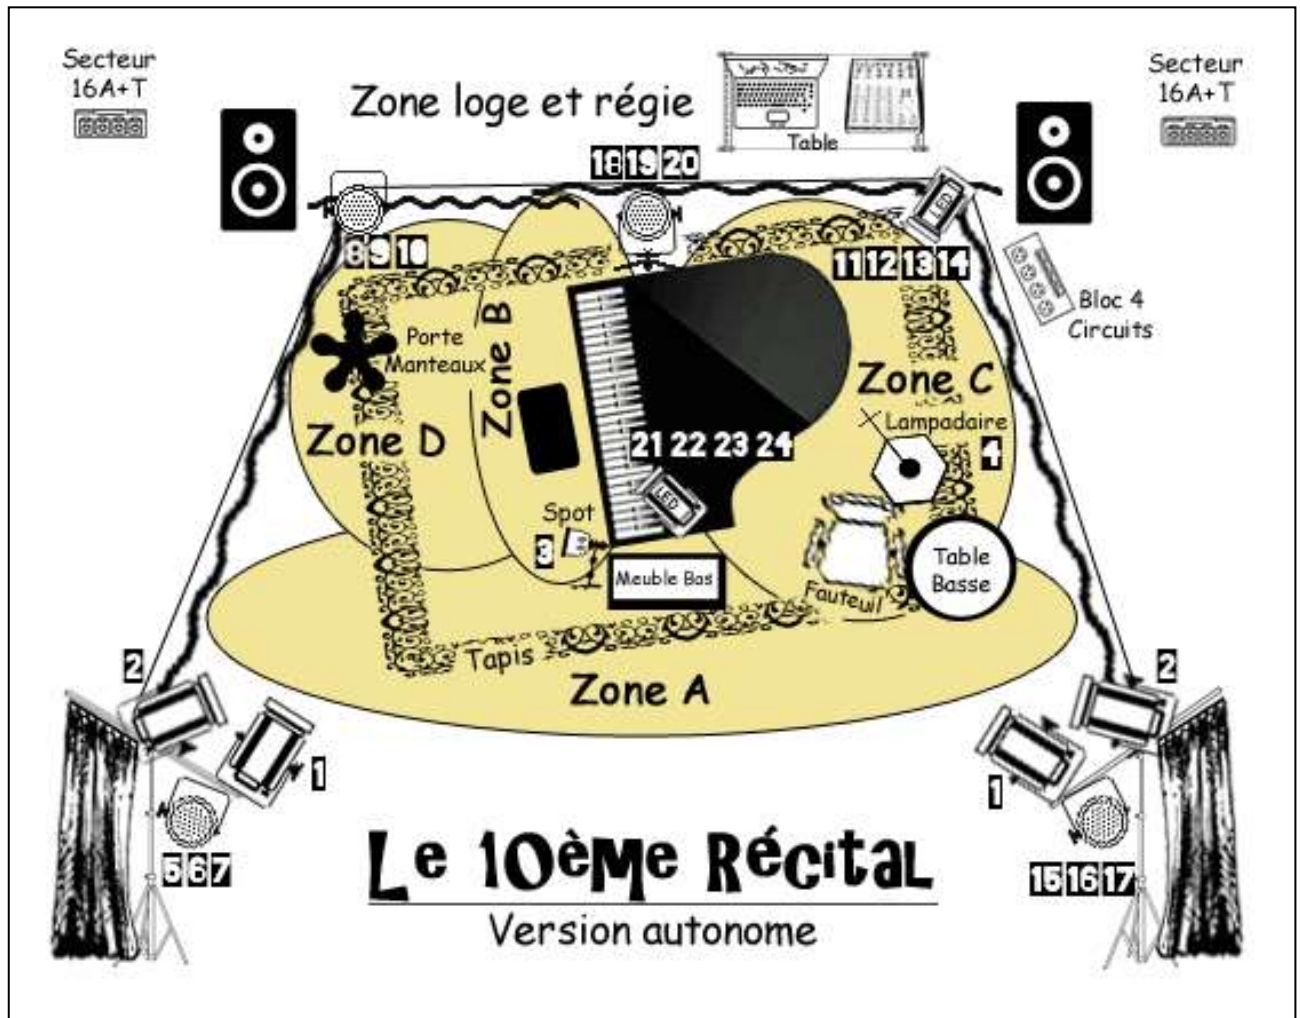

Plan de scène et patch lumière

PATCH PLAN FEU 10ème Récital AUTONOME

N°	Projecteurs	Zone	Couleur	Description	Bloc	Dir.
1	2 PC 500	B	206	Face serrée pianiste	X	
2	2 PC 500	A	206	Face couloir devant scène	X	
3	Spot 60 W	B	206	Au sol sous piano	X	
4	Lampadaire 60 W	C	206	Fauteuil et table	X	
5	1 PAR Led	ABD	RGB	Face Jardin		X
6		ABD	RGB			X
7		ABD	RGB			X
8	1 PAR Led	BD	RGB	Contre Jardin		X
9		BD	RGB			X
10		BD	RGB			X
11	1 PC Led	C	RGBW	Contre Cour		X
12		C	RGBW			X
13		C	RGBW			X
14		C	RGBW			X
15	1 PAR Led	ABC	RGB	Face Cour		X
16		ABC	RGB			X
17		ABC	RGB			X
18	1 PAR Led		RGB	Rasant rideau fond de scène		X
19			RGB			X
20			RGB			X
21	1 PC Led	B	RGBW	Douche pianiste		X
22		B	RGBW			X
23		B	RGBW			X
24		B	RGBW			X